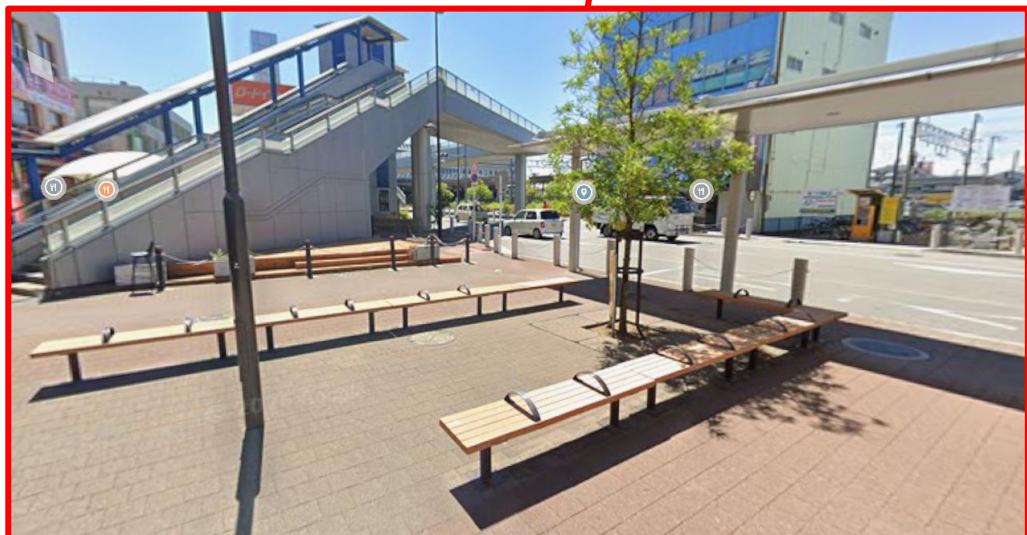

和泉市制施行 70 周年ドローンショーシャトルバス  
集合場所について

【往路】

■和泉中央駅発

コープ和泉中央店 北側歩道橋下

大阪府和泉市いぶき野 4 丁目 5

〈集合場所地図〉

■和泉府中発

エイブル 和泉府中店前 あたり

大阪府和泉市府中町 1 丁目 2

〈集合場所地図〉